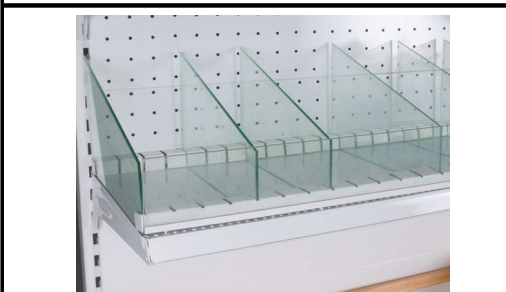

Для кондитерских изделий	
Для полки глубиной 40 см	
Разделитель под стекло 21 деление (перед+зад)	834,52р.
Стекло-ограничитель под 21 деление	212,06р.
Стекло-разделитель под 21 деление	173,50р.
Для полки глубиной 32 см	
Разделитель под стекло 21 деление (перед+зад)	85,05р.
Стекло-ограничитель под 21 деление	769,99р.
Стекло-разделитель под 21 деление на полку 32	115,668